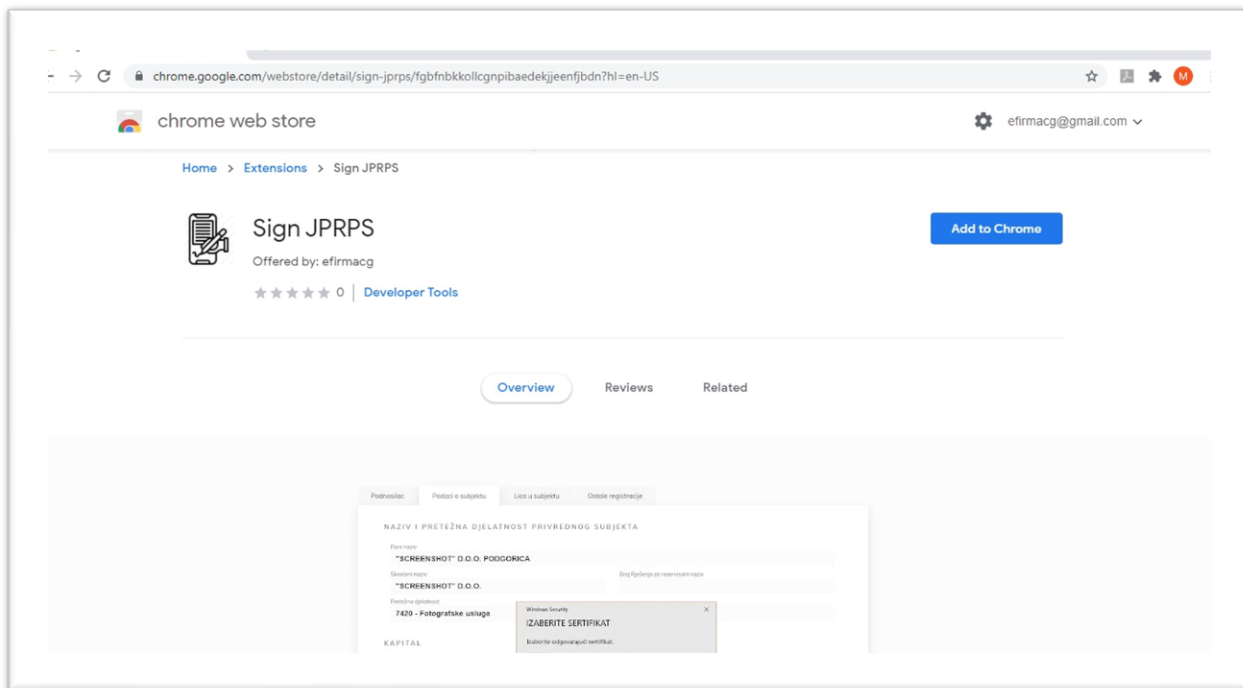

Uputstvo za Instalaciju Google Chrome proširenja (ekstenzije)

Instalacija google chrome proširenja (ekstenzije).

Otvoriti google chrome prodavnicu i pretražiti ekstenziju *sign jprps*. (Slika 1)

Slika 1: Pretraga ekstenzije

Odabirom ekstenzije otvara se stranica sa opisom ekstenzije, na kojoj se putem opcije **Add to Chrome** dodaje ekstenzija u Chrome pretraživač. (Slika 2)

Slika 2: Odabir ekstenzije

Ukoliko se pojavi dodatni prozor sa obavještenjem kliknuti na **Add extension**, nakon čega je ekstenzija instalirana. (Slika 3)