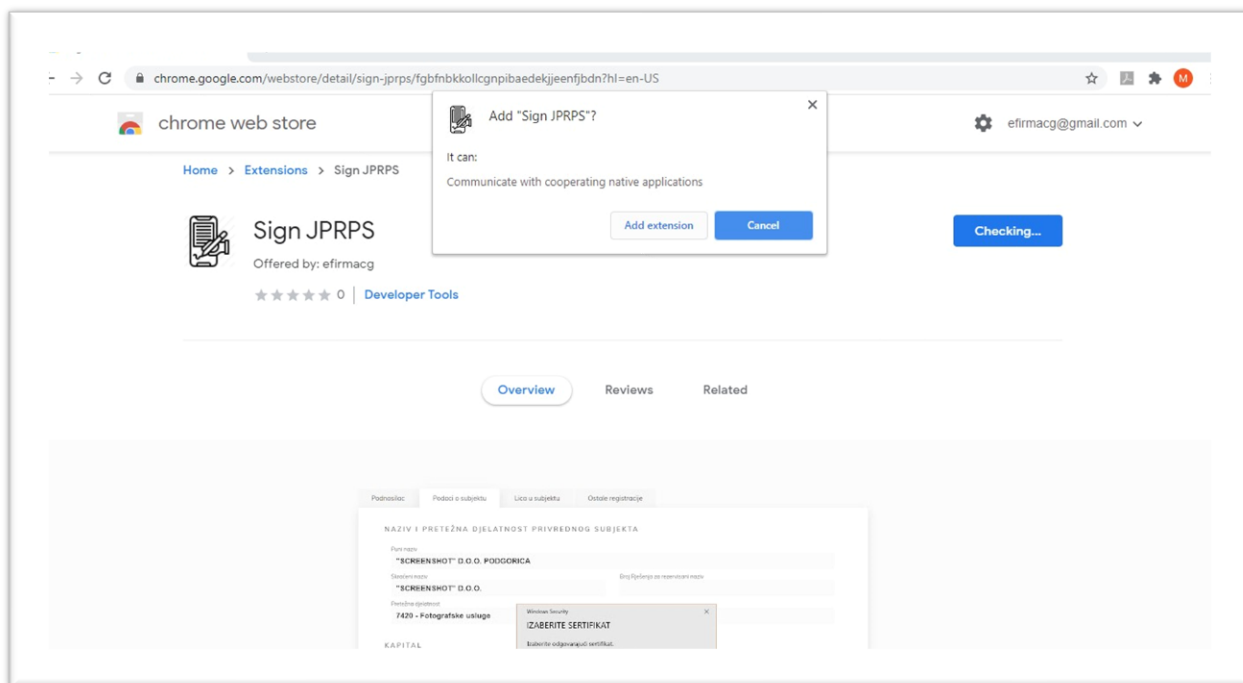

Uputstvo za Instalaciju Google Chrome proširenja (ekstenzije)

Instalacija google chrome proširenja (ekstenzije).

Otvoriti google chrome prodavnicu i pretražiti ekstenziju *sign jprps*. (Slika 1)

Slika 1: Pretraga ekstenzije

Odabirom ekstenzije otvara se stranica sa opisom ekstenzije, na kojoj se putem opcije **Add to Chrome** dodaje ekstenzija u Chrome pretraživač. (Slika 2)

Slika 2: Odabir ekstenzije

Ukoliko se pojavi dodatni prozor sa obavještenjem kliknuti na **Add extension**, nakon čega je ekstenzija instalirana. (Slika 3)