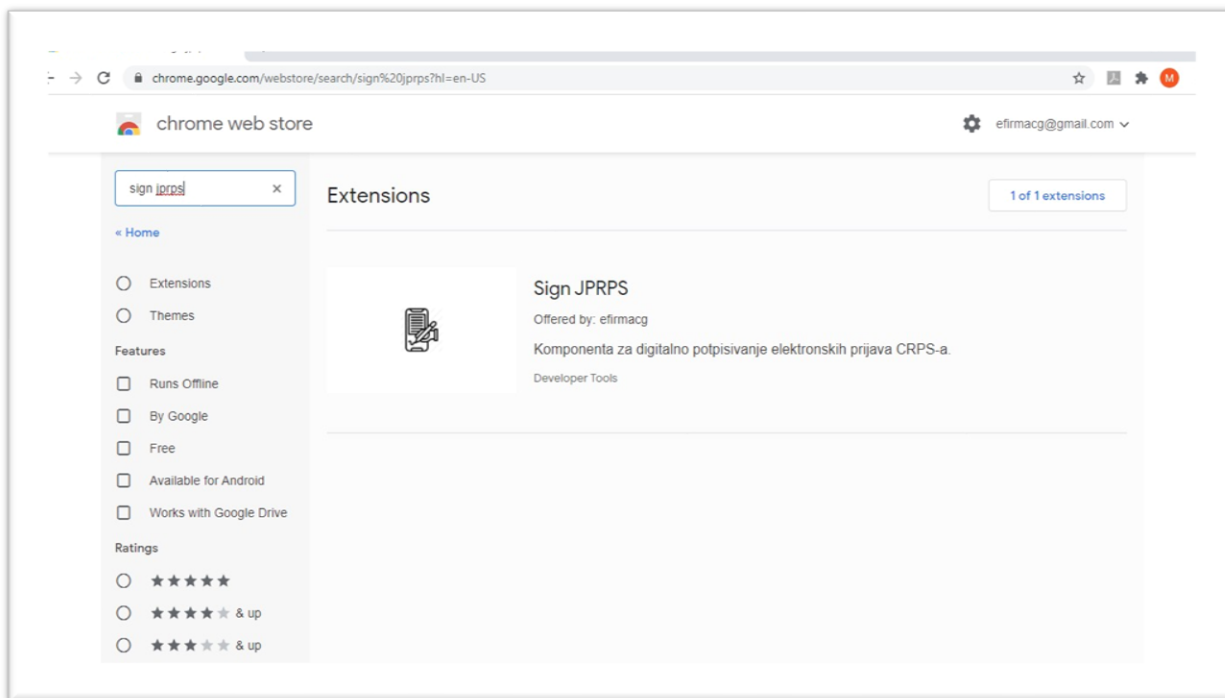

Uputstvo za Instalaciju Google Chrome proširenja (ekstenzije)

Instalacija google chrome proširenja (ekstenzije).

Otvoriti google chrome prodavnicu i pretražiti ekstenziju *sign jprps*. (Slika 1)

Slika 1: Pretraga ekstenzije

Odabirom ekstenzije otvara se stranica sa opisom ekstenzije, na kojoj se putem opcije **Add to Chrome** dodaje ekstenzija u Chrome pretraživač. (Slika 2)

Slika 2: Odabir ekstenzije

Ukoliko se pojavi dodatni prozor sa obavještenjem kliknuti na **Add extension**, nakon čega je ekstenzija instalirana. (Slika 3)