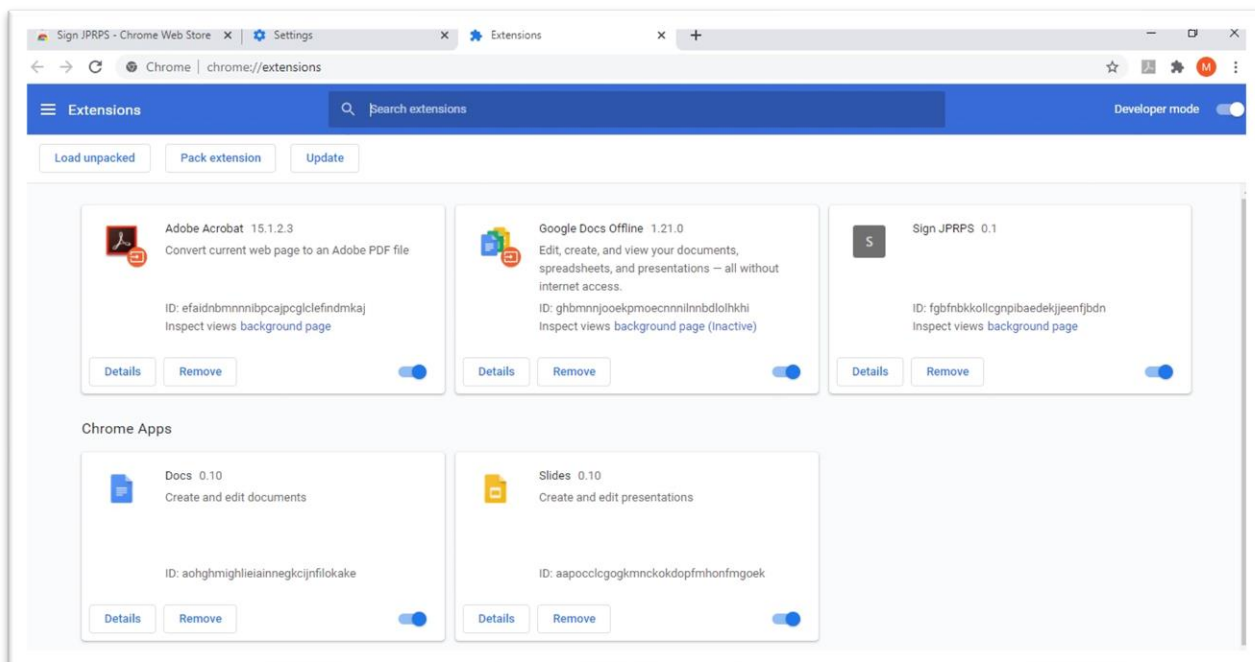

Uputstvo za Instalaciju Google Chrome proširenja (ekstenzije)

Instalacija google chrome proširenja (ekstenzije).

Otvoriti google chrome prodavnicu i pretražiti ekstenziju *sign jprps*. (Slika 1)

Slika 1: Pretraga ekstenzije

Odabirom ekstenzije otvara se stranica sa opisom ekstenzije, na kojoj se putem opcije **Add to Chrome** dodaje ekstenzija u Chrome pretraživač. (Slika 2)

Slika 2: Odabir ekstenzije

Ukoliko se pojavi dodatni prozor sa obavještenjem kliknuti na **Add extension**, nakon čega je ekstenzija instalirana. (Slika 3)

Slika 3: Dodatni prozor za potvrdu

Slika 4: Instalirana ekstenzija

Ekstenzija koja je upravo instalirana može se vidjeti na pregledu svih instaliranih ekstenzija.

Slika 5: Pregled instaliranih ekstenzija