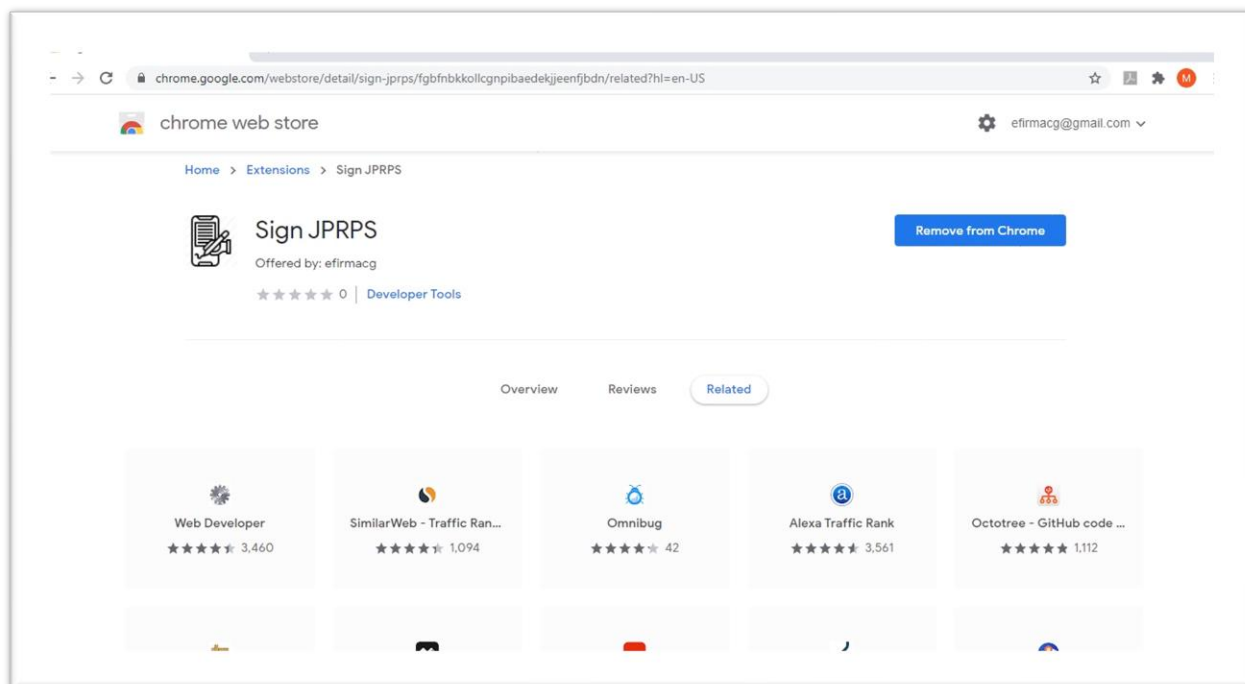

Slika 4: Instalirana ekstenzija

Ekstenzija koja je upravo instalirana može se vidjeti na pregledu svih instaliranih ekstenzija.